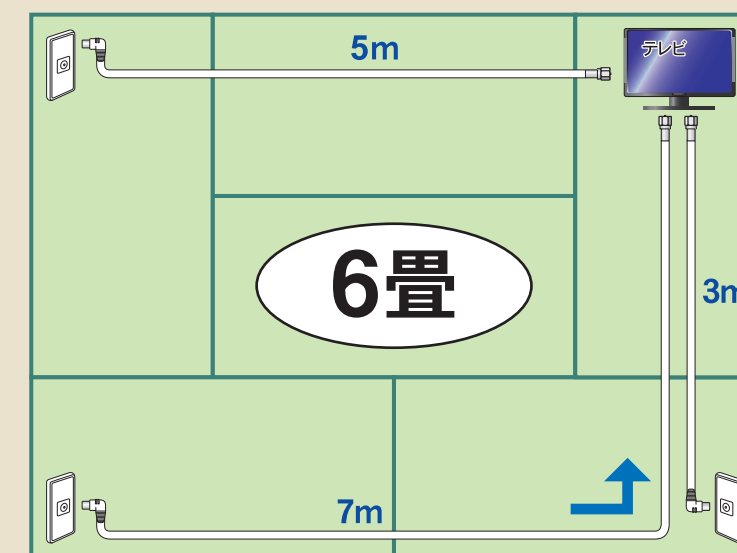

プラグ付S-4CFBケーブル

4CN-SS2-EP

型名	品名	ページ	パッケージサイズ(H×W×D)mm	パック形態	備考	JANコード
4CN-SS1-EP	両端ストレート型プラグ付S-4CFBケーブル 1m	18	220×55×40	箱型BP		4 939989 244012
4CN-SS2-EP	両端ストレート型プラグ付S-4CFBケーブル 2m	18	220×55×40	箱型BP		4 939989 244029
4CN-SS3-EP	両端ストレート型プラグ付S-4CFBケーブル 3m	18	220×55×40	箱型BP		4 939989 244036
4CN-SS5-EP	両端ストレート型プラグ付S-4CFBケーブル 5m	18	220×75×50	箱型BP		4 939989 244050
4CN-SS7-EP	両端ストレート型プラグ付S-4CFBケーブル 7m	18	220×90×65	箱型BP		4 939989 244067
4CN-SS10-EP	両端ストレート型プラグ付S-4CFBケーブル 10m	18	220×90×65	箱型BP		4 939989 244074

テレビ接続ケーブル室内配線の目安（6畳）

◆下図はひとつの目安です。多少の余裕を持ってお買い求め下さい。

お勧め
商品

4CN-LF3-EP
4CN-LF5-EP
4CN-LF7-EP

高シールド
デジタル放送対応

壁面からテレビなどの機器への接続に最適です